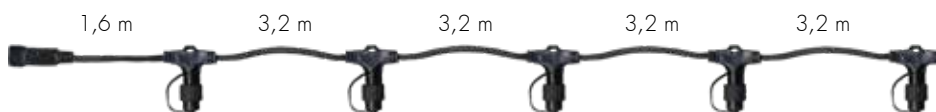

MAIN STEM CABLE EXTRA

490-10
SYSTEM 24
15 m
5 1500cm 320cm x 5