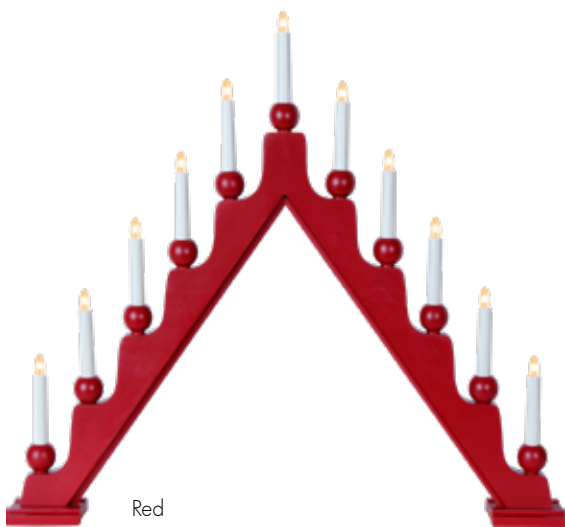

4 180cm 45cm 45cm
7 (304-55) 21W

White

229-48
STELLAN

4 180cm 75cm 69cm 11 (307-55) 33W

Grey

229-46
STELLAN

4 180cm 75cm 69cm 11 (307-55) 33W

Black

229-60
STELLAN

4 180cm 75cm 69cm 11 (307-55) 33W

Red

229-45
STELLAN

4 180cm 75cm 69cm 11 (307-55) 33W

Brown

229-26
STELLAN

4 180cm 75cm 68cm 11 (307-55) 36W