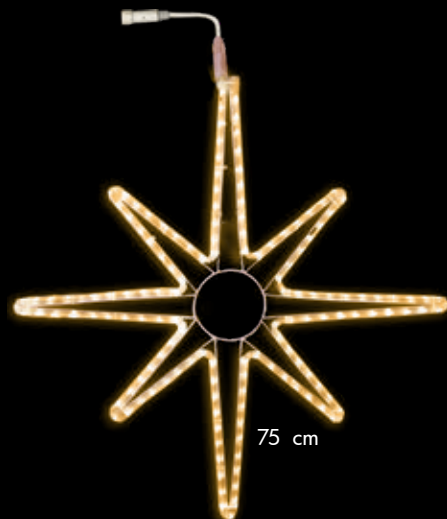

75 cm

800-41-1 CONNECTSTAR

5 180cm 43cm 50cm 216 LED
2.9W EC Contains G

800-70 CONNECTSTAR

5 180cm 46cm 52cm 144 LED
2.1W EC Contains G

800-65-1 CONNECTSTAR

3 180cm 75cm 75cm 144 LED
2.1W EC Contains G