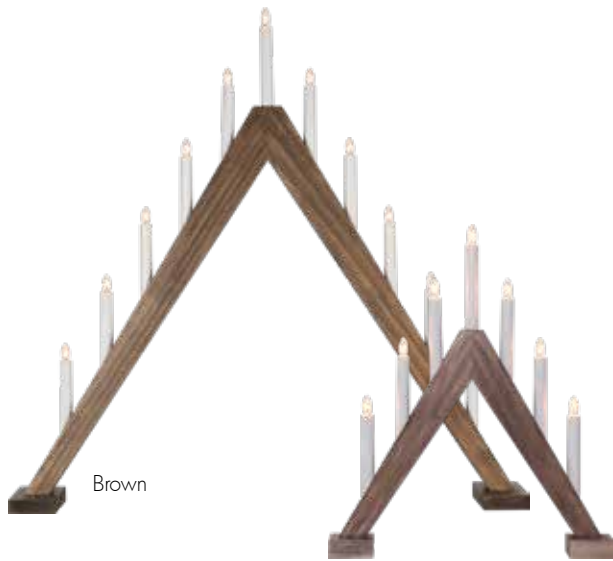

212-17
TRIPP

📦6 🕯️180cm 📏49cm 📏77cm 🕯️7 (304-55) 21W 🏠

Grey

212-11
TRIPP

📦6 🕯️180cm 📏49cm 📏77cm 🕯️7 (304-55) 21W 🏠

Black

212-12
TRIPP

📦6 🕯️180cm 📏49cm 📏77cm 🕯️7 (304-55) 21W 🏠

Red

212-15
TRIPP

📦6 🕯️180cm 📏49cm 📏77cm 🕯️7 (304-55) 21W 🏠

212-27
TRILL

4 180cm 78cm 79cm
11 (307-55) 33W

212-57
TRILL

4 180cm 40cm 47cm
7 (304-55) 21W

TRILL