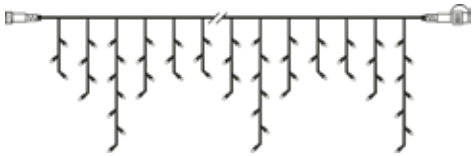

495-13
SYSTEM DECOR

⊞ 10 ⊕ 300cm ⊕ 100cm ⊕ 14cm
⚡ 126 LED 1.82W EC G 🏠
●●●● BLACK CABLE

126 LED
3x1 M