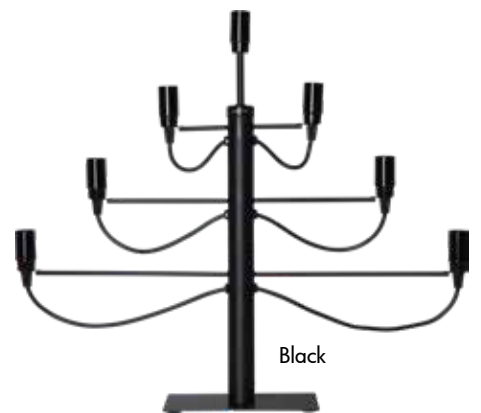

144-14
MILANO

⊞4 ⊕180cm ⊖46cm ⊕38cm ⊕5 E14 (Excl) ⏻ ⏪

Brass

142-10
MILANO

⊞2 ⊕180cm ⊖60cm ⊕52.5cm ⊕7 E14 (Excl) ⏻ ⏪

Chrome

142-14
MILANO

⊞2 ⊕180cm ⊖60cm ⊕52.5cm ⊕7 E14 (Excl) ⏻ ⏪