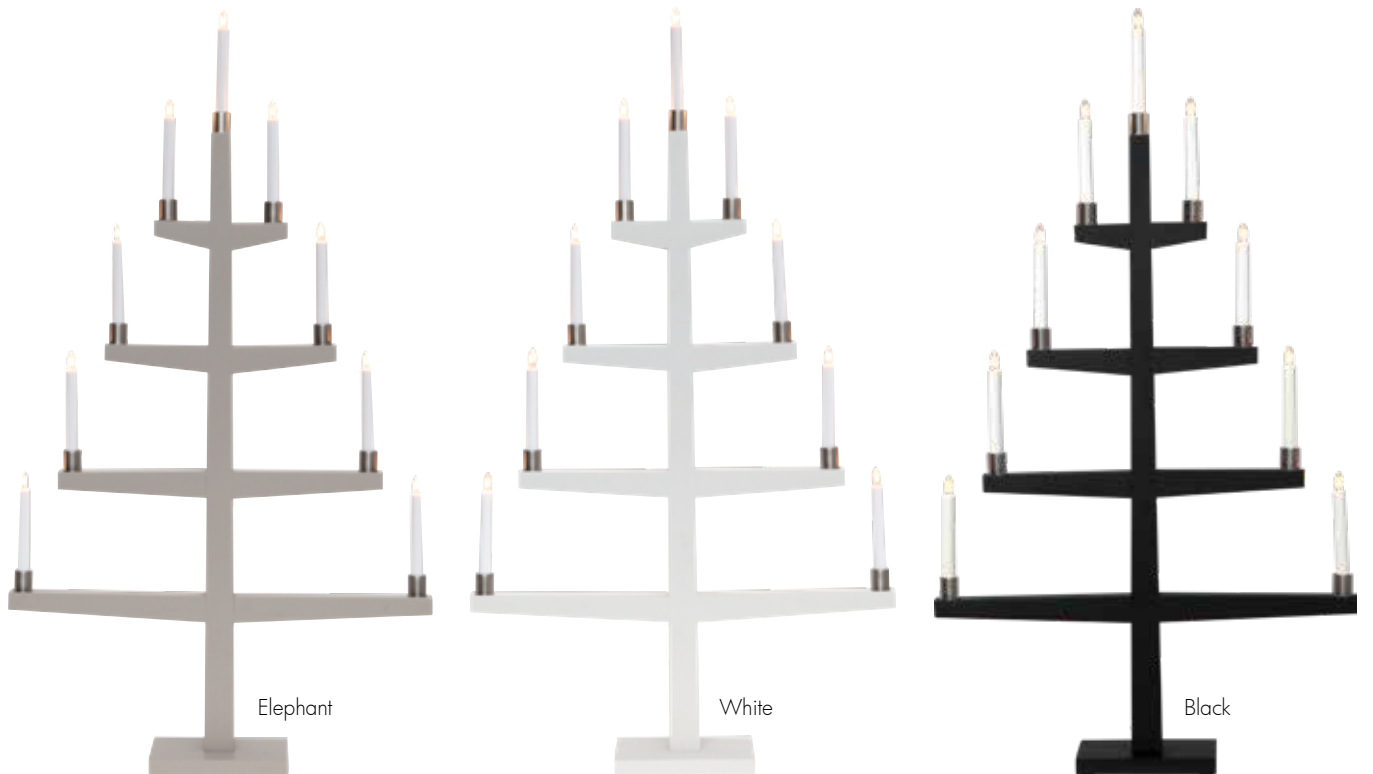

4 180cm 47cm 90cm 7 LED (300-01) 1.4W

NEW 139-07
VIKA

⊞6 ⊕57cm ⊕64cm ⊕3 LED 10W
⊞2 AA (Excl) 50h ⏻ ⏻

NEW 139-08
VIKA

⊞6 ⊕57cm ⊕64cm ⊕3 LED 10W
⊞2 AA (Excl) 50h ⏻ ⏻

NEW 139-09
VIKA

⊞6 ⊕57cm ⊕64cm ⊕3 LED 10W
⊞2 AA (Excl) 50h ⏻ ⏻

TALL

260-43
TALL

4 180cm 67cm 40cm 7 (304-55) 21W

260-48
TALL

4 180cm 67cm 40cm 7 (304-55) 21W

260-60
TALL

4 180cm 67cm 40cm 7 (304-55) 21W

266-43
TALL

4 180cm 66cm 63cm 7 (304-55) 21W

266-48
TALL

4 180cm 66cm 63cm 7 (304-55) 21W

266-60
TALL

4 180cm 66cm 63cm 7 (304-55) 21W

259-63
TALL

4 180cm 61cm 110cm 9 (307-55) 27W

259-48
TALL