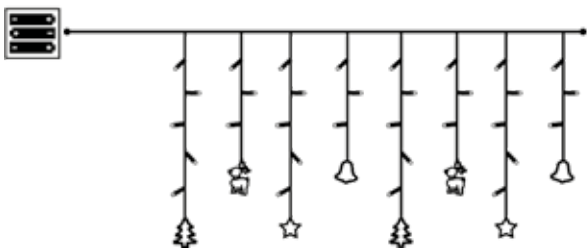

729-30
DECY