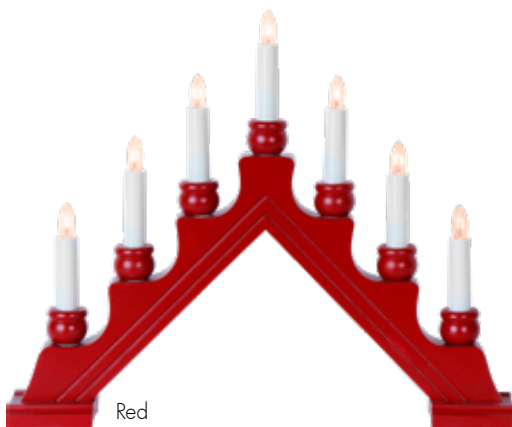

KARIN

Red

275-45
KARIN

6 180cm 30cm 28cm 5 (305-55) 15W

White

275-48
KARIN

6 180cm 30cm 28cm 5 (305-55) 15W

Red