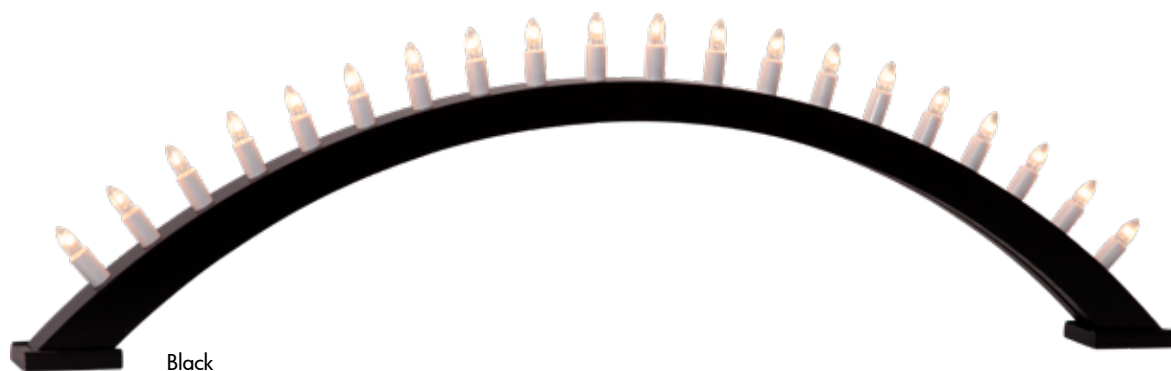

Black

230-82

KULLE

4 180cm 105cm 31cm 20 (311-55) 48W