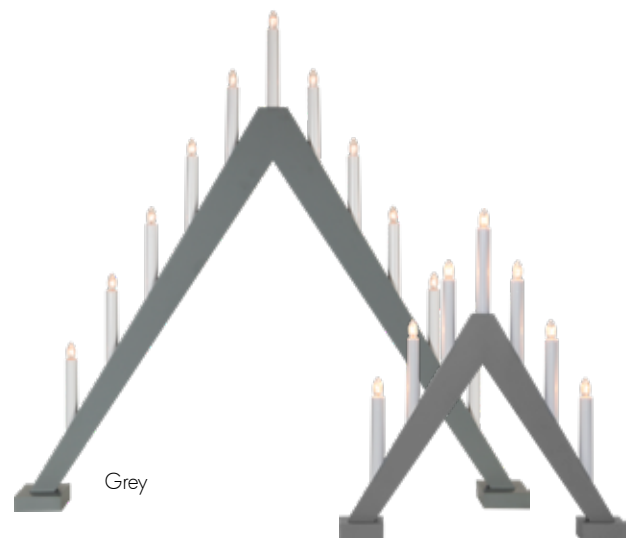

212-21
TRILL

4 180cm 78cm 79cm
11 (307-55) 33W

212-51
TRILL

4 180cm 40cm 47cm
7 (304-55) 21W