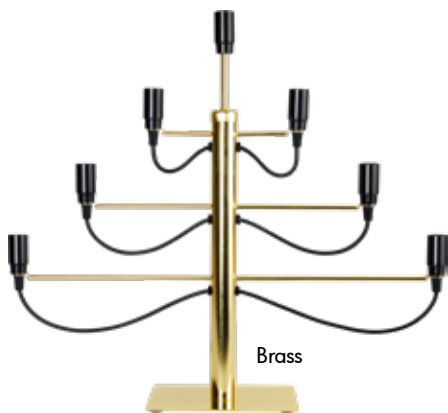

143-44
MILANO

⊞1 ⚡180cm ⊕55cm ⊕85cm ⚡8 E14 (Excl) ⏻ 🏠

Displayed with LED-bulb 353-19 & 353-59-1, LED-bulb not included.

144-60
MILANO

⊞4 ⊕180cm ⊖46cm ⊕38cm ⊕5 E14 (Excl) ⏻ ⏪

144-10
MILANO

⊞4 ⊕180cm ⊖46cm ⊕38cm ⊕5 E14 (Excl) ⏻ ⏪

144-14
MILANO

⊞4 ⊕180cm ⊖46cm ⊕38cm ⊕5 E14 (Excl) ⏻ ⏪

Brass

142-10
MILANO

⊞2 ⊕180cm ⊖60cm ⊕52.5cm ⊕7 E14 (Excl) ⏻ ⏪

Chrome

142-14
MILANO

⊞2 ⊕180cm ⊖60cm ⊕52.5cm ⊕7 E14 (Excl) ⏻ ⏪