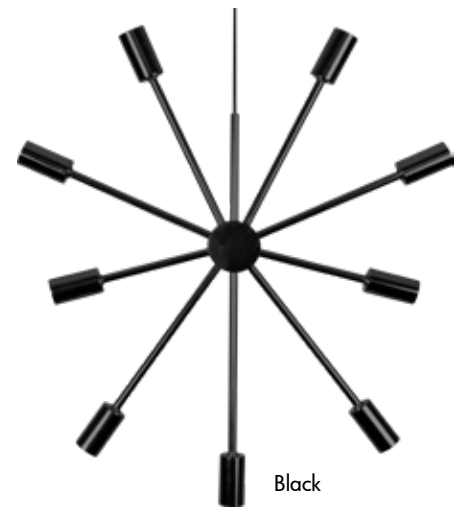

Black

133-16

PIX

⊞4 ♀350cm ⊕50cm ⊕56cm ♀9 E14 (Excl) ⏻ 🏠