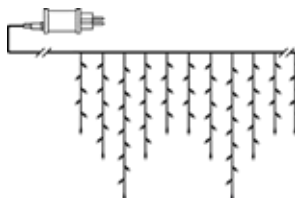

LIGHT CHAIN ICICLE

NEW 594-64 SHINY WARMWHITE

4 500cm 2390cm 55cm 10cm
960 LED 3.92W EC Contains F

960 LED
24 M