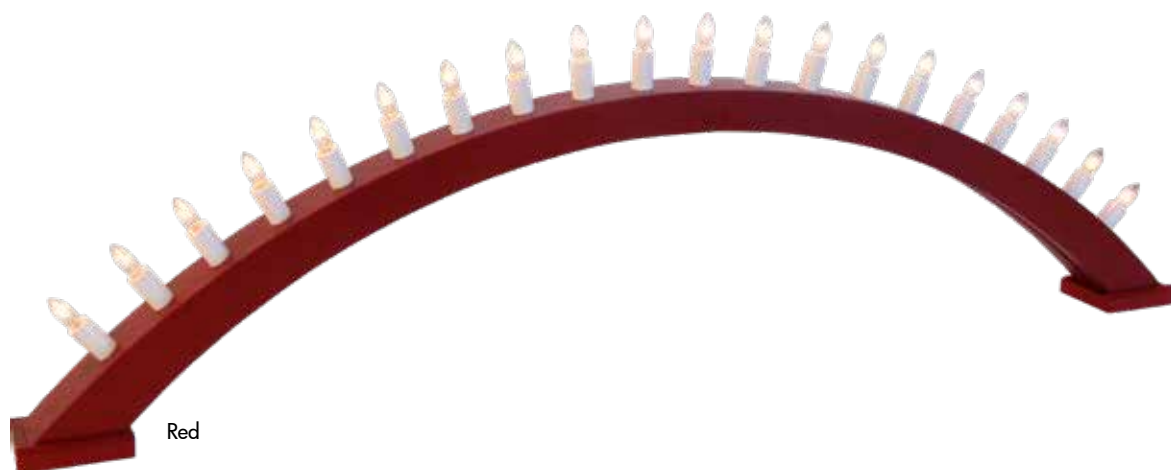

KULLE

Beautiful bow with 20 light sources

White

230-88

KULLE

4 180cm 105cm 31cm 20 (311-55) 48W

Red

230-85