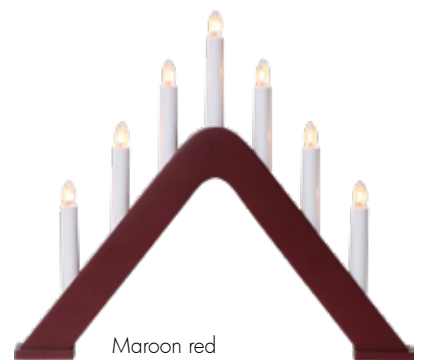

241-77
JARVE

⊞6 180cm ⊕41cm ⊕36cm 7 (304-55) 21W ⏻ 🏠

241-71
JARVE

⊞6 180cm ⊕41cm ⊕36cm 7 (304-55) 21W ⏻ 🏠

241-74
JARVE

⊞6 180cm ⊕41cm ⊕36cm 7 (304-55) 21W ⏻ 🏠

Green

Blue