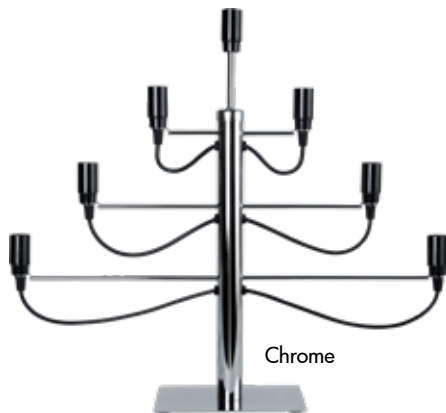

144-14
MILANO

⊞4 ⊕180cm ⊖46cm ⊕38cm ⊕5 E14 (Excl) ⏻ ⏪

Brass

142-10
MILANO

⊞2 ⊕180cm ⊖60cm ⊕52.5cm ⊕7 E14 (Excl) ⏻ ⏪

Chrome

142-14
MILANO

⊞2 ⊕180cm ⊖60cm ⊕52.5cm ⊕7 E14 (Excl) ⏻ ⏪