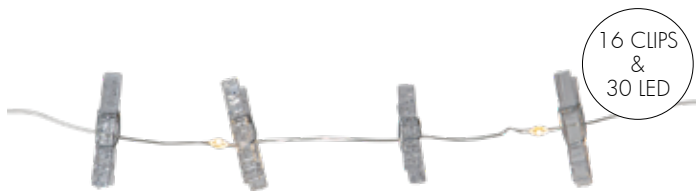

16 CLIPS
&
30 LED

729-14
CLIPPY

10/40 100cm 290cm 3.5cm 10cm 30 LED 0.43W 3 AA (Excl)