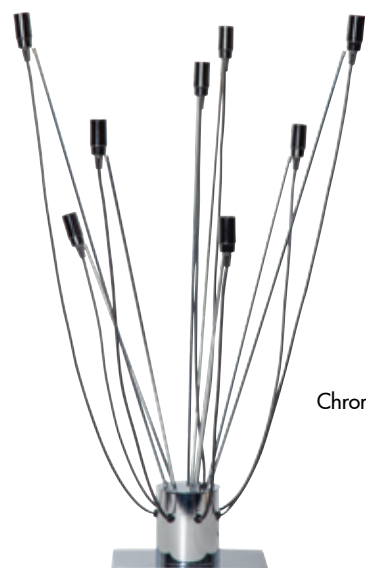

Chrome

143-44
MILANO

⊞1 ⚡180cm ⊕55cm ⊕85cm ⚡8 E14 (Excl) ⏻ 🏠