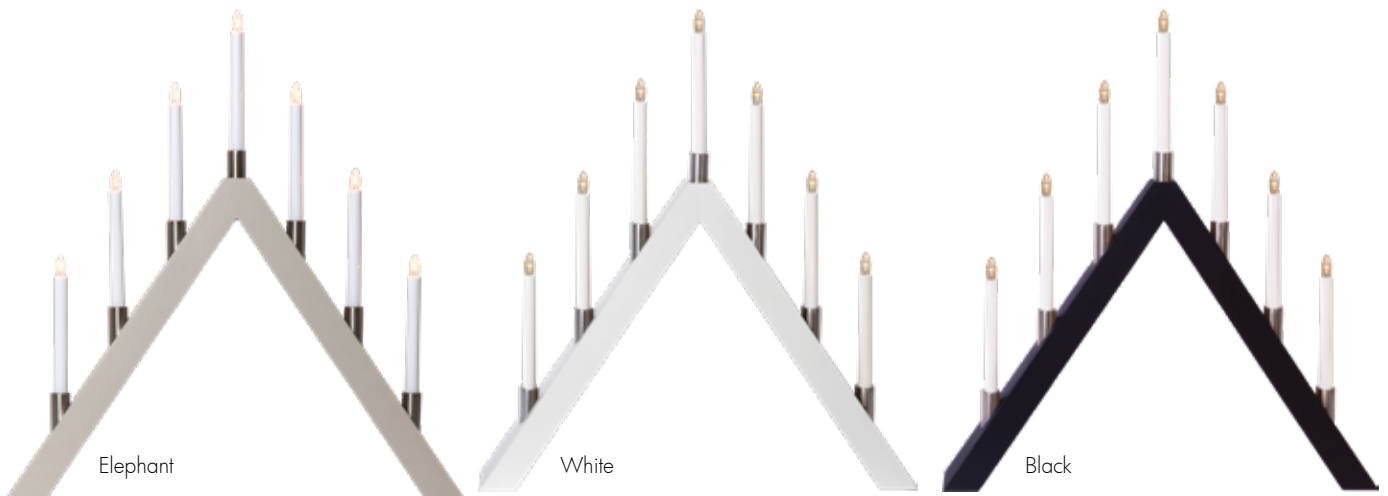

4 180cm 47cm 90cm 7 LED (300-01) 1.4W

NEW 139-07
VIKA

⊞6 ⊕57cm ⊕64cm ⊕3 LED 10W
⊞2 AA (Excl) 50h ⏻ ⏻

NEW 139-08
VIKA

⊞6 ⊕57cm ⊕64cm ⊕3 LED 10W
⊞2 AA (Excl) 50h ⏻ ⏻

NEW 139-09
VIKA

⊞6 ⊕57cm ⊕64cm ⊕3 LED 10W
⊞2 AA (Excl) 50h ⏻ ⏻

TALL

260-43
TALL

4 180cm 67cm 40cm 7 (304-55) 21W

260-48
TALL

4 180cm 67cm 40cm 7 (304-55) 21W

260-60
TALL

4 180cm 67cm 40cm 7 (304-55) 21W

266-43
TALL

4 180cm 66cm 63cm 7 (304-55) 21W

266-48
TALL

4 180cm 66cm 63cm 7 (304-55) 21W

266-60
TALL

4 180cm 66cm 63cm 7 (304-55) 21W

259-63
TALL

4 180cm 61cm 110cm 9 (307-55) 27W

259-48
TALL