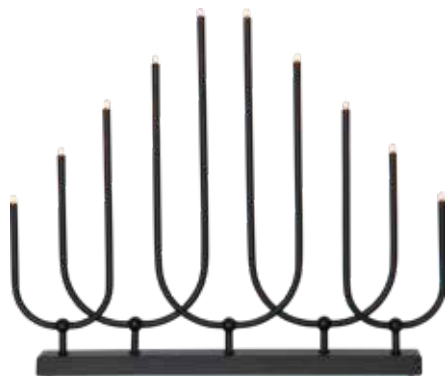

Brass

138-00
GUSTAVO

6 180cm 37cm 37cm 7 (304-55) 21W

Brass

138-55
GUSTAVO

4 180cm 37cm 64cm 5 (305-55) 15W

Brass

Black