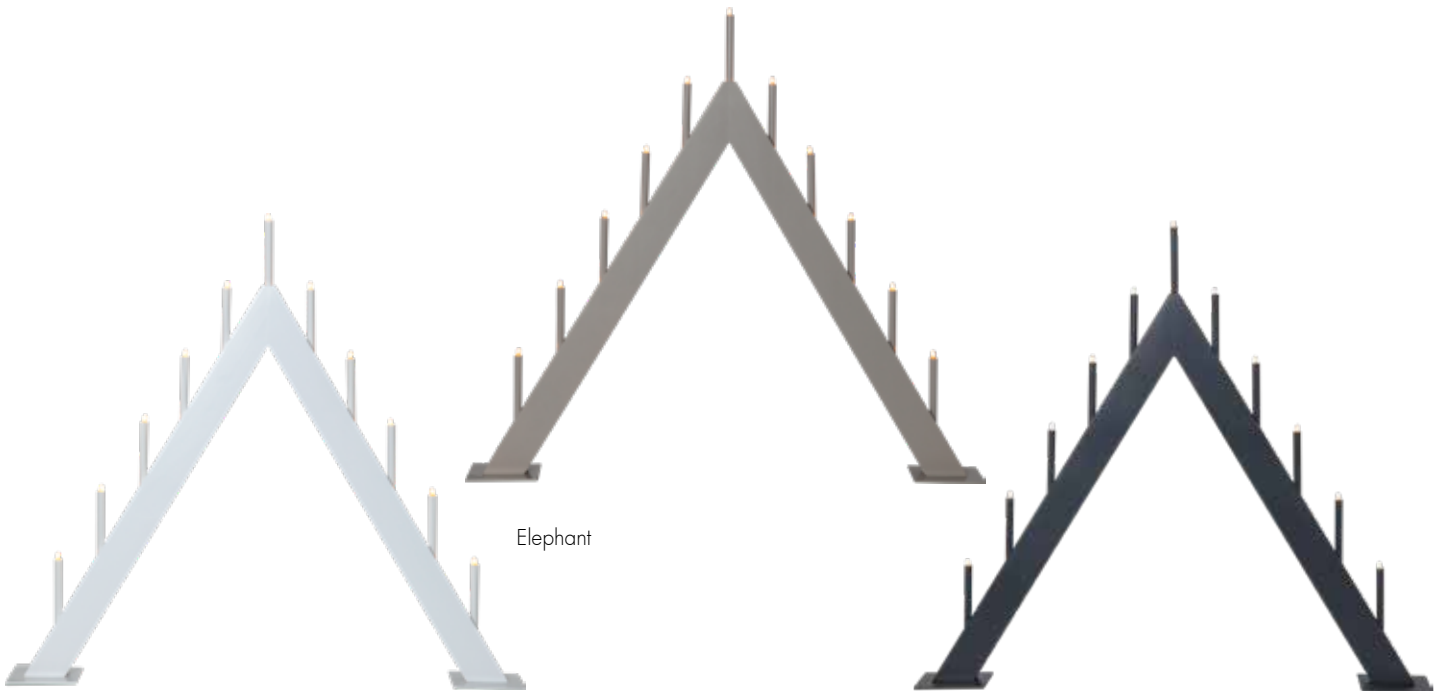

Elephant

White

Graphite

644-47 BUZZ

4 180cm 59cm 50cm
11 (387-55) 6.6W

644-48 BUZZ

4 180cm 59cm 50cm
11 (387-55) 6.6W

644-49 BUZZ

4 180cm 59cm 50cm
11 (387-55) 6.6W