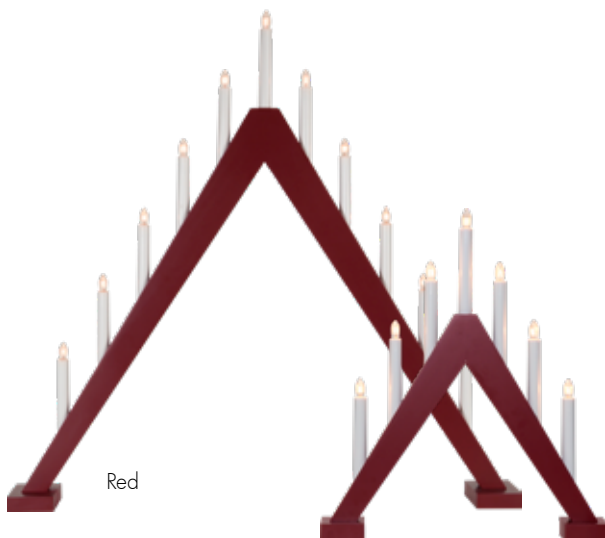

Red

212-15
TRIPP

📦6 🕯️180cm 📏49cm 📏77cm 🕯️7 (304-55) 21W 🏠

212-27
TRILL

4 180cm 78cm 79cm
11 (307-55) 33W

212-57
TRILL

4 180cm 40cm 47cm
7 (304-55) 21W

TRILL

White

212-28
TRILL

4 180cm 78cm 79cm
11 (307-55) 33W

212-58
TRILL

4 180cm 40cm 47cm
7 (304-55) 21W

212-25
TRILL

4 180cm 78cm 79cm
11 (307-55) 33W

212-55
TRILL