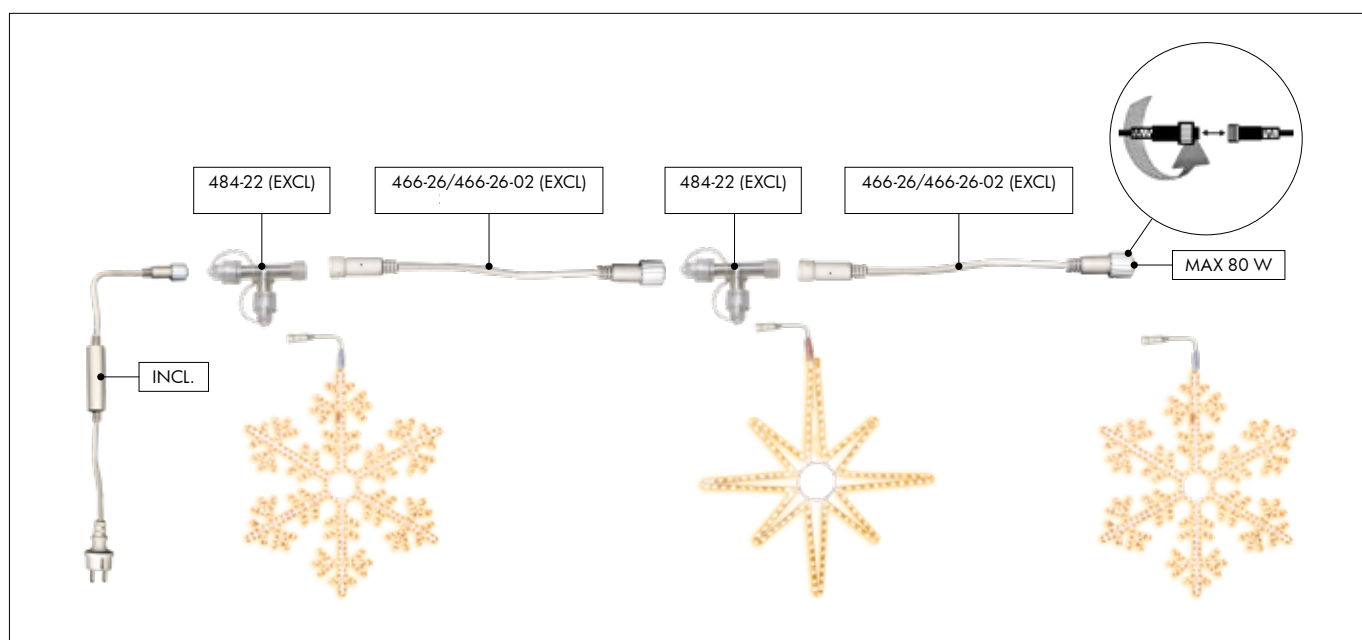

5 180cm 46cm 52cm 144 LED
2.1W EC Contains G

800-65-1 CONNECTSTAR

3 180cm 75cm 75cm 144 LED
2.1W EC Contains G

CHRISTMAS TREES

Utforska vårt stora utbud av träd med och utan belysning. Vi har också ett stort utbud av mindre dekorativa träd, kransar och girlanger. Se även våra olika julgransfötter, korgar, mattor, julgransstjärnor och julgransbelysning.