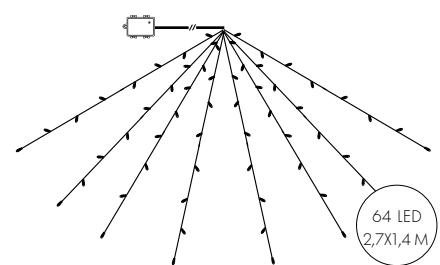

BLACK CABLE

LIGHT CHAIN UMBRELLA/TREE LIGHT

64 LED
2,7x1,4 M

727-04
AKKU

16 200cm 270cm 140cm 17cm 64 LED 0.2W 3 AA (Excl) 120h

BLACK CABLE

727-07
AKKU

16 200cm 270cm 140cm 17cm 64 LED 3.84W 3 AA (Excl) 120h