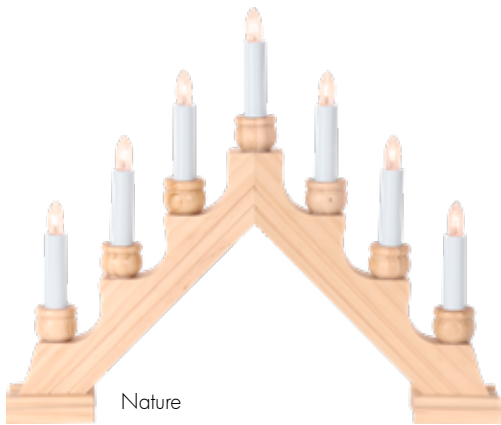

📦12 🍷180cm 🔄39cm 📏22cm 💡7 (304-55) 21W ⏻ 🏠

283-10
BEA

📦12 🍷180cm 🔄39cm 📏22cm 💡7 (304-55) 21W ⏻ 🏠

283-15
BEA

📦12 🍷180cm 🔄39cm 📏22cm 💡7 (304-55) 21W ⏻ 🏠

Also available with LED on request. Kan också fås med LED på begäran. Auf Anfrage auch in LED erhältlich.

283-16
BEA

📦12 🍷180cm 🔄39cm 📏22cm 💡7 (304-55) 21W ⏻ 🏠

283-19
BEA

📦12 🍷180cm 🔄39cm 📏22cm 💡7 (304-55) 21W ⏻ 🏠

283-17
BEA

📦12 🍷180cm 🔄39cm 📏22cm 💡7 (304-55) 21W ⏻ 🏠

Nature

276-20
KARIN