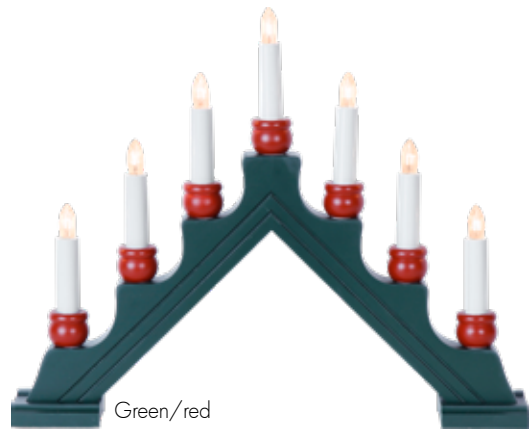

Green/red

276-71
KARIN

6 180cm 42cm 34cm 7 (304-55) 21W