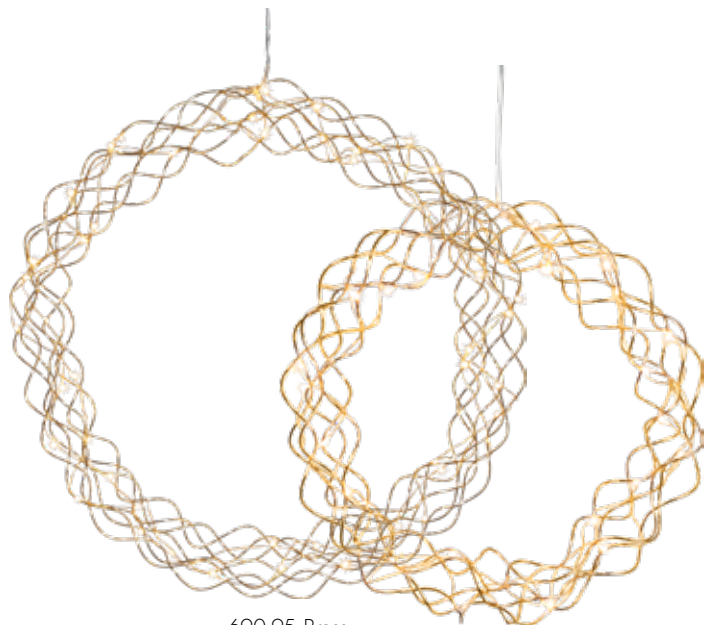

690-95 Brass

690-35 Brass

690-95 CURLY

4 350cm 45cm 45cm 50 LED 0.5W

690-35 CURLY

6 350cm 30cm 30cm 30 LED 0.6W